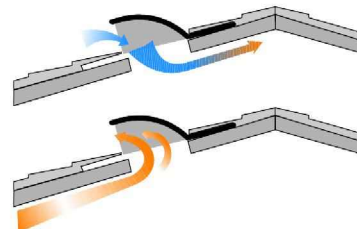

Light Grey*

Unired*

Spanish Red*

Brick*

Teja Top Shingle, le da estilo tradicional y calidad a su casa.

La línea Top Shingle de Tegola® son tejas de gran calidad y de 4 tablillas lo que hace resaltar aún más la estética de la teja Top Shingle. Compuestas por una base de asfalto de alta resistencia, fibra de vidrio y variados minerales seleccionados con el mayor cuidado, todos estos elementos, hacen de la teja Top Shingle un producto de gran resistencia a los agentes atmosféricos y duración a lo largo del tiempo. El formato de la teja Top Shingle hace que el trabajo de instalación sea de gran facilidad y mayor rapidez: valores importantes para la vida del tercer milenio.

Su variedad de colores, combinaciones, textura y sus 4 tablillas, se adaptan a los más diversos estilos de proyectos.

Sistema de Ventilación. Un elemento de gran importancia

*Capacidad de ventilación 25 m² aprox.