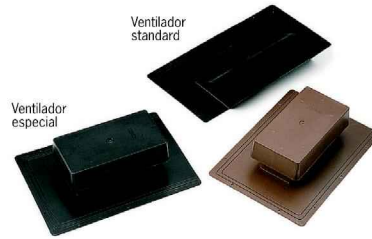

Teja Top Shingle, le da estilo tradicional y calidad a su casa.

La línea Top Shingle de Tegola® son tejas de gran calidad y de 4 tablillas lo que hace resaltar aún más la estética de la teja Top Shingle. Compuestas por una base de asfalto de alta resistencia, fibra de vidrio y variados minerales seleccionados con el mayor cuidado, todos estos elementos, hacen de la teja Top Shingle un producto de gran resistencia a los agentes atmosféricos y duración a lo largo del tiempo. El formato de la teja Top Shingle hace que el trabajo de instalación sea de gran facilidad y mayor rapidez: valores importantes para la vida del tercer milenio.

Su variedad de colores, combinaciones, textura y sus 4 tablillas, se adaptan a los más diversos estilos de proyectos.

Sistema de Ventilación. Un elemento de gran importancia

*Capacidad de ventilación 25 m² aprox.