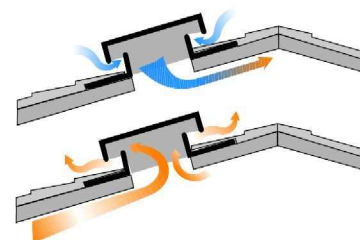

Ventilador especial