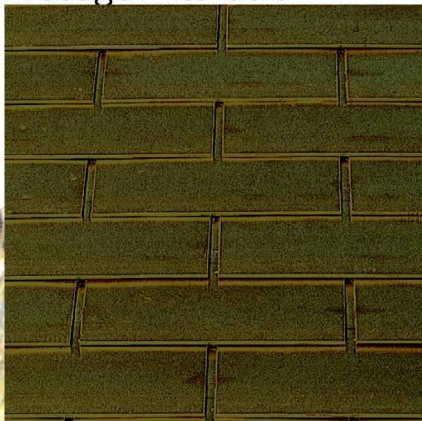

Prestige Elite Gold