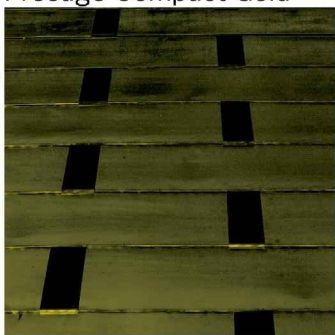

Prestige Compact Star