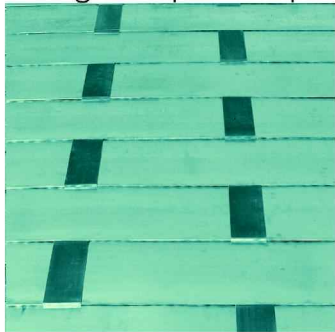

Prestige Compact Gold