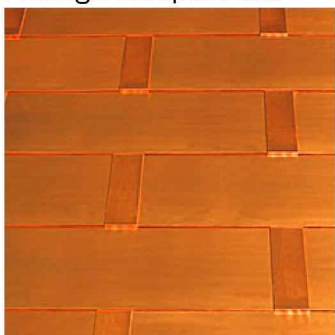

Prestige Compact ZT