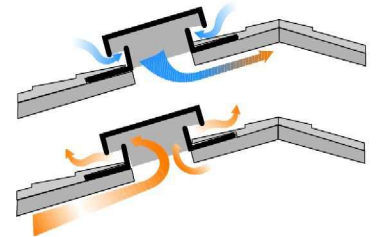

Sistema de Ventilación. Un elemento de gran importancia

*Capacidad de ventilación 25 m² aprox.

Ventilador especial