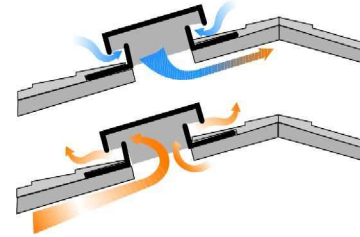

## Teja Master, otorga gracia, estilo y calidad a su casa.

La línea Master Tegola® son tejas de gran calidad. Están compuestas por una base de asfalto de alta resistencia, fibra de vidrio y variados minerales seleccionados con el mayor cuidado, todos estos elementos, hacen de la teja asfáltica un producto de gran resistencia a los agentes atmosféricos y duración a lo largo del tiempo, lo que garantiza la ausencia de mantenimiento. El formato de la teja Master hace que el trabajo de instalación sea de gran facilidad y mayor rapidez: valores importantes para la vida del tercer milenio. Su variedad colores, se adapta a los más diversos estilos de proyectos, otorgando a su casa belleza, elegancia y calidad.

## Sistema de Ventilación. Un elemento de gran importancia

Ventilador standard

Ventilador especial

Lana Mineral

Ekobit. Membrana autoadhesiva

Fieltro 10 libras

Membrana hidrófuga DIFBAR 95  
rollo: 1.5x5.0 mL  
- Material respirante.  
- Impermeable.  
- Alta resistencia a la ruptura.