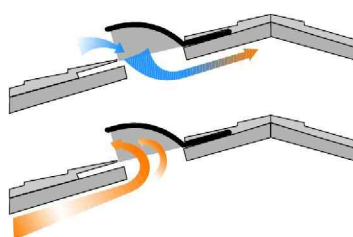

## Teja Master, otorga gracia, estilo y calidad a su casa.

La línea Master Tegola® son tejas de gran calidad. Están compuestas por una base de asfalto de alta resistencia, fibra de vidrio y variados minerales seleccionados con el mayor cuidado, todos estos elementos, hacen de la teja asfáltica un producto de gran resistencia a los agentes atmosféricos y duración a lo largo del tiempo, lo que garantiza la ausencia de mantenimiento. El formato de la teja Master hace que el trabajo de instalación sea de gran facilidad y mayor rapidez: valores importantes para la vida del tercer milenio. Su variedad colores, se adapta a los más diversos estilos de proyectos, otorgando a su casa belleza, elegancia y calidad.

## Sistema de Ventilación. Un elemento de gran importancia

Ventilador standard

Ventilador especial

Lana Mineral

Ekobit. Membrana autoadhesiva

Fieltro 10 libras

Membrana hidrófuga DIFBAR 95  
rollo: 1.5x5.0 mL  
- Material respirante.  
- Impermeable.  
- Alta resistencia a la ruptura.