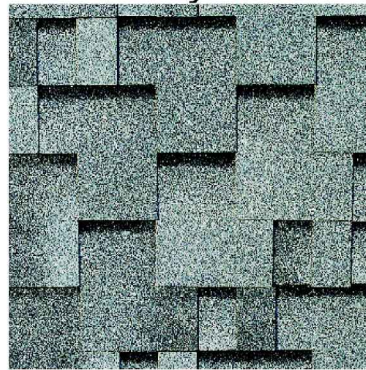

2-tone Grey*