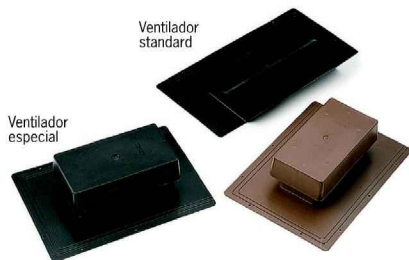

Ventilador standard

Ventilador especial