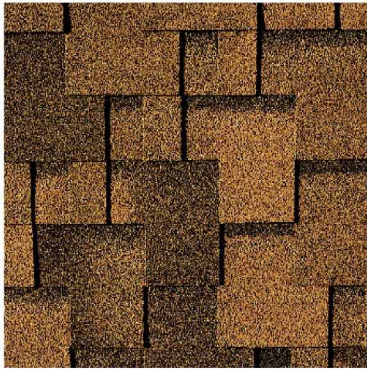

Teja Asfáltica GOTHIK

30 años
GARANTÍA LIMITADA

2-tone Brown