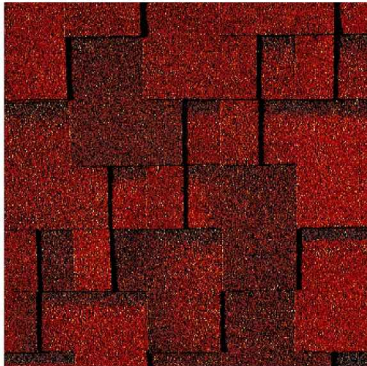

2-tone Red*